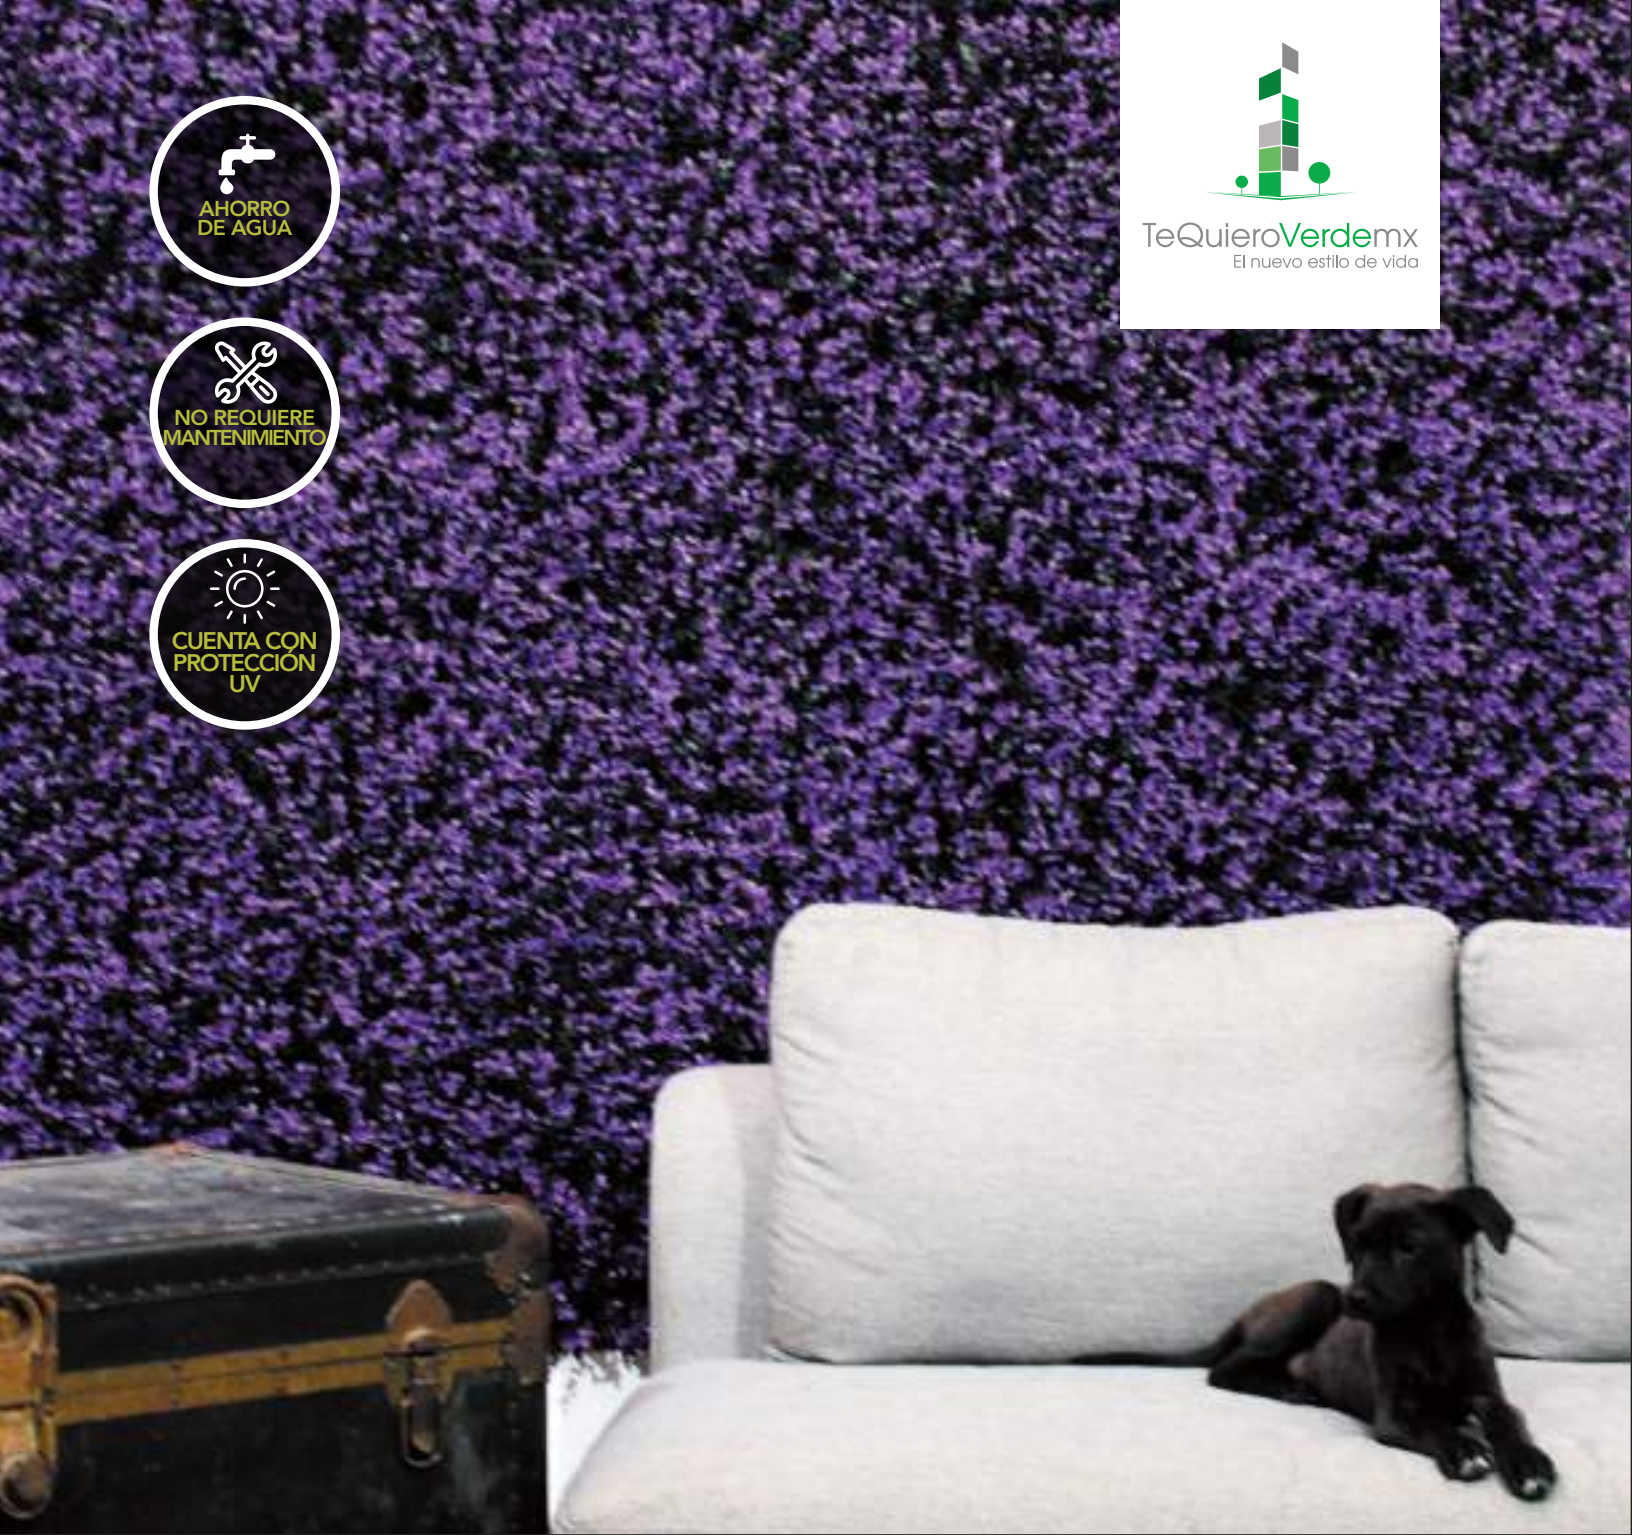

AHORRO DE AGUA

NO REQUIERE MANTENIMIENTO

CUENTA CON PROTECCIÓN UV

ARRAYÁN MORADO

Ideal para resaltar espacios al exterior e interior, sus tonos verdes con toques de morado, permiten crear un ambiente extravagante y original.

COMPOSICIÓN Polietileno	TRANSPARENCIA 3 por ciento	MEDIDA 1 metro por 1 metro
ESPESOR 6 centímetros	PESO/PIEZA 3.3 kilogramos