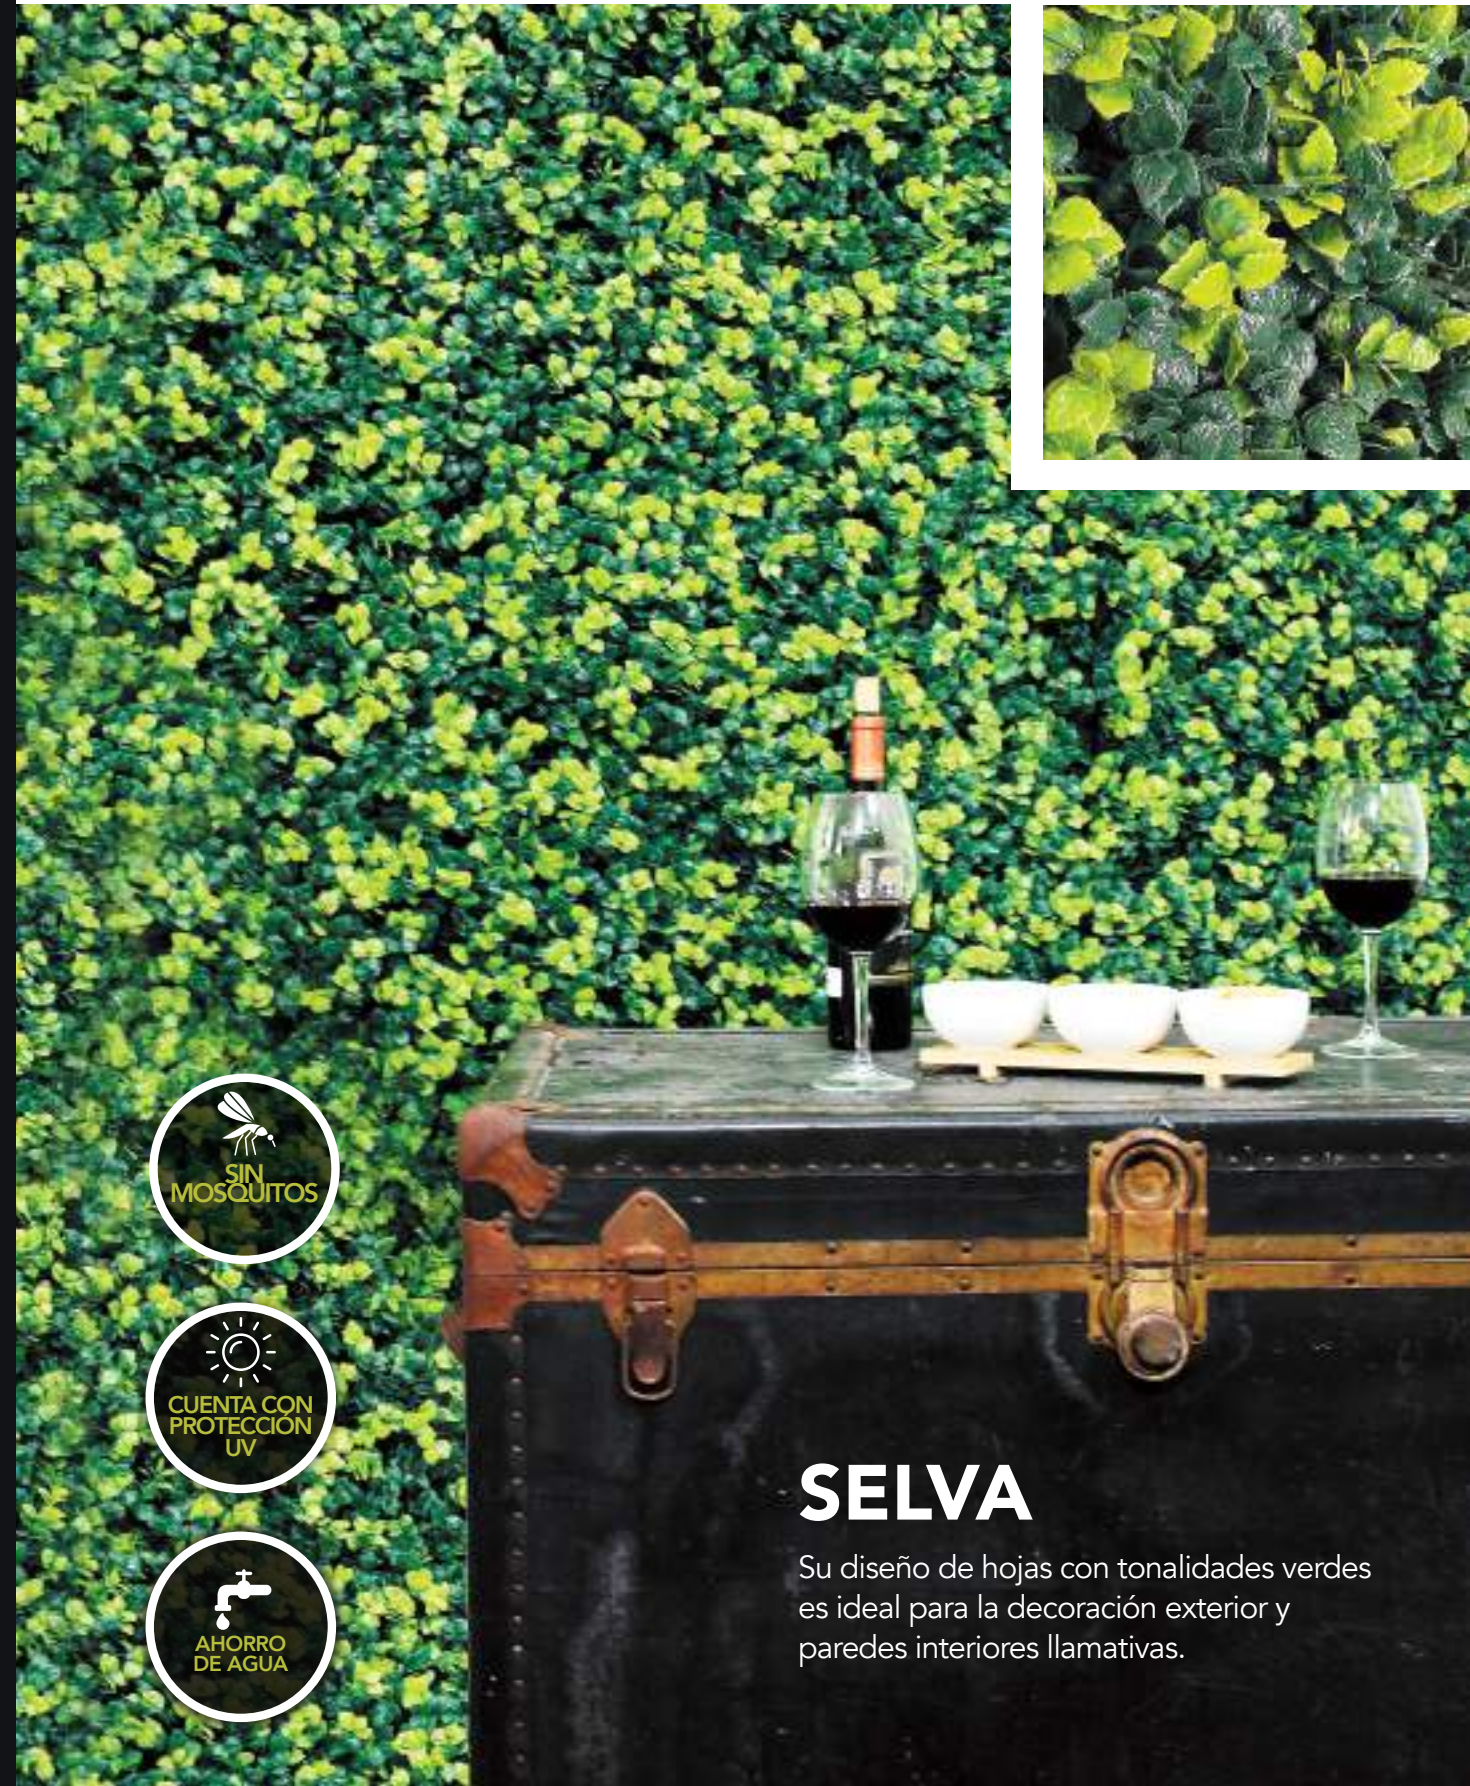

SELVA

Su diseño de hojas con tonalidades verdes es ideal para la decoración exterior y paredes interiores llamativas.

MAPLE

Ideal para espacios abiertos, sus hojas grandes y detalladas darán una apariencia fuerte, original y atrevido